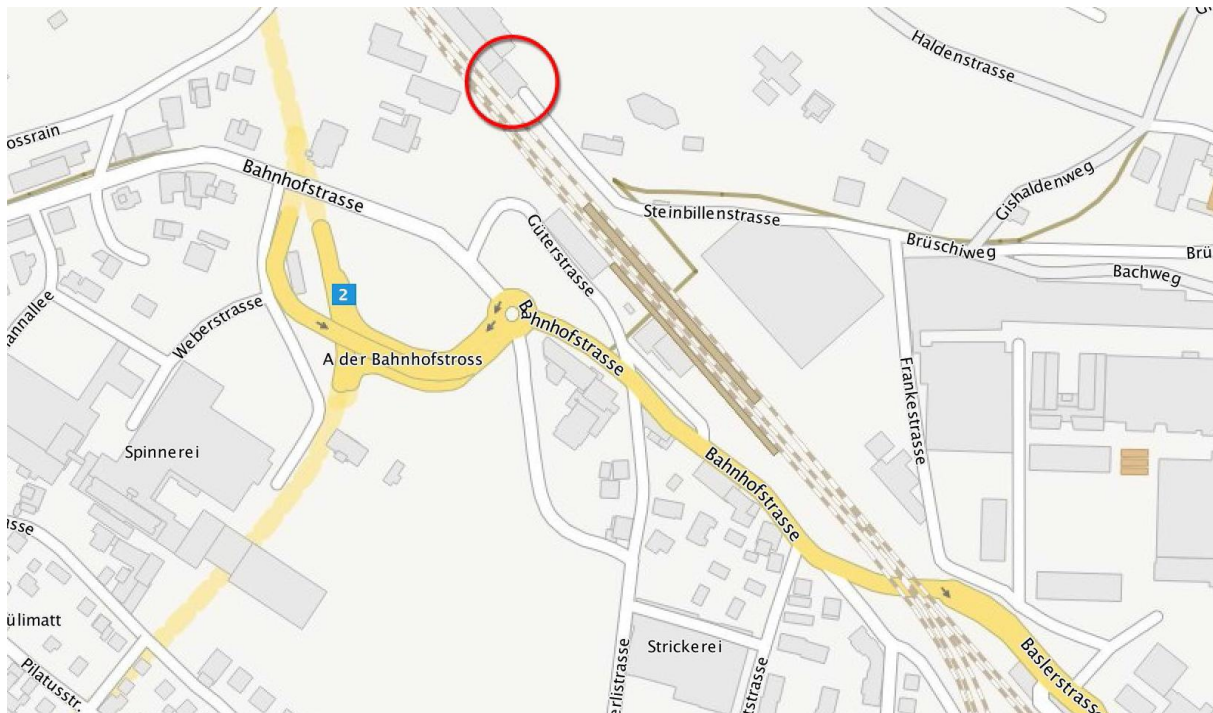

Steinbillenstrasse 1
4663 Aarburg / AG
Tel. 079 443 44 71
pfeil@bogenschiesscenter.ch

Wegbeschreibung

- Zu Fuss / per Velo vom Bahnhof SBB Aarburg-Oftringen

Durch die Bahnhofunterführung zum **FRANKE** seitigen Ausgang des Bahnhofes. Auf dem Weg links den Geleisen lang halten. Beim Tennisplatz links vorbei, bis zum Ende der Strasse gehen.

- Motorisiert von Zofingen / von Autobahnausfahrt Oftringen

Richtung Olten fahren. Nach der **OMYA** vor dem Ortseingangsschild Aarburg an der Ampel rechts ins **FRANKE** Areal abbiegen. Im Franke Areal dem Wegweiser  folgen. Beim Franke Personalrestaurant "**Landhaus**" links halten, am Tennisplatz vorbei, bis zum Ende der Strasse fahren. Parkiermöglichkeit an der Seite des Kehrplatzes.

- Motorisiert von Olten / von Städtchen Aarburg / von Boningen / von Autobahnausfahrt Rothrist

Richtung Oftringen / Bahnhof SBB Aarburg-Oftringen fahren. Am Bahnhof vorbei und an der nächsten Ampel links ins **FRANKE** Areal abbiegen. Im Franke Areal dem Wegweiser  folgen. Beim Franke Personalrestaurant "**Landhaus**" links halten, am Tennisplatz vorbei, bis zum Ende der Strasse fahren. Parkiermöglichkeit an der Seite des Kehrplatzes.